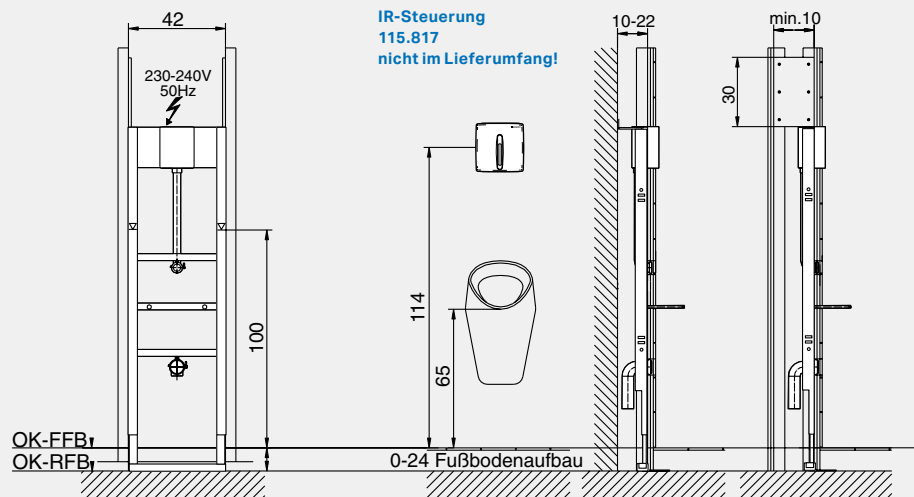

Basic- Elemente

Huter Basic-
Trockenbauelemente
2020

Made
in
Austria

Lieferumfang

- Verzinkter Montagerahmen
- Geberit Objekt-Spülkasten Delta (UP100) (*) mit 2-Mengen-Spültechnik, Betätigung von vorne
- passende Betätigungsplatten Delta (nicht im Lieferumfang enthalten)
- Wasseranschluss 1/2" AG mit integriertem Eckventil
- Leerrohr für Wasseranschluss Geberit AquaClean
- Ablaufbefestigung
- PE-Ablaufbogen ø 90/90 mm
- PE-Übergangsstück ø 90/110 mm
- WC-Anschlussgarnitur
- Montageschiene mit Schallschutz
- Wandbefestigungen mit Schallschutz
- Schallschutzset für die WC-Keramik
- WC-Befestigung M12
- Befestigungsmaterial

Einbaumaße B x T x H

📏 50 x min. 15 x 108 cm
(Fußbodenaufbau 0 - 24 cm)

Bestell-Nr.

HU-WCBasic-LB

Verpackungseinheit = 16 Stk auf Palette

Lieferumfang

- verzinkter Montagerahmen
- höhenverstellbare Armaturenanschlussplatte
- PE-Ablaufbogen ø 50 mm mit Steckdichtung ø 32 mm und Kappe
- Montageschiene mit Schallschutz
- Wandbefestigungen mit Schallschutz
- WT-Befestigung M10
- Befestigungsmaterial
- **ohne** Armaturenanschlusswinkel

Lieferumfang

- Verzinkter Montagerahmen
- passendes Rohbauset für Geberit Urinalsteuerung HyBasic 115.817
- Einlaufgarnitur
- Urinal Absaug-Siphon
- PE-Ablaufbogen ø 63/50 mm mit Steckdichtung und Kappe
- Montageschiene
- Wandbefestigungen
- Urinalbefestigung
- Befestigungsmaterial

42 x min. 10 x 123 cm
(Fußbodenaufbau 0 - 24 cm)

Bestell-Nr.

HU-UR Basic-Aller

passend für Urinal Geberit Aller

HU-UR Basic-Caprino

passend für Urinal Caprino

Montagemaße für den Trockenbau

⚠ Wichtiger Hinweis!
Alle einstellbaren Maße unbedingt beim Einbau auf die jeweilige Keramiktype sowie Einbausituation anpassen!