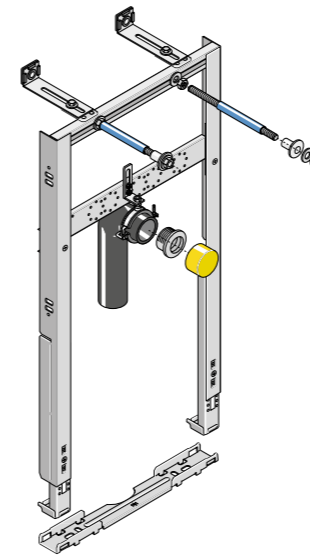

Basic- Elemente

Huter Basic-
Trockenbauelemente
2020

Made
in
Austria

Lieferumfang

- Verzinkter Montagerahmen
- Geberit Objekt-Spülkasten Delta (UP100) (*) mit 2-Mengen-Spültechnik, Betätigung von vorne
- passende Betätigungsplatten Delta (nicht im Lieferumfang enthalten)
- Wasseranschluss 1/2" AG mit integriertem Eckventil
- Leerrohr für Wasseranschluss Geberit AquaClean
- Ablaufbefestigung
- PE-Ablaufbogen ø 90/90 mm
- PE-Übergangsstück ø 90/110 mm
- WC-Anschlussgarnitur
- Montageschiene mit Schallschutz
- Wandbefestigungen mit Schallschutz
- Schallschutzset für die WC-Keramik
- WC-Befestigung M12
- Befestigungsmaterial

*)...nicht für Fernauslösung geeignet!

Ausschreibungstext

- Montage-Element für ein Wand-WC, mit Geberit Objekt-Spülkasten Delta (UP100) (*) **zum Einbau im Trockenbau, Vor- und Inwand.**

📦 Geprüfte Belastbarkeit 400 kg.

Einbaumaße B x T x H

📏 50 x min. 15 x 108 cm
(Fußbodenaufbau 0 - 24 cm)

Bestell-Nr.

HU-WCBasic-LB

Verpackungseinheit = 16 Stk auf Palette

Lieferumfang

- verzinkter Montagerahmen
- höhenverstellbare Armaturenanschlussplatte
- PE-Ablaufbogen ø 50 mm mit Steckdichtung ø 32 mm und Kappe
- Montageschiene mit Schallschutz
- Wandbefestigungen mit Schallschutz
- WT-Befestigung M10
- Befestigungsmaterial
- **ohne** Armaturenanschlusswinkel

Ausschreibungstext

- Montage-Element für Einzelwaschtische mit Einlocharmatur, **zum Einbau im Massiv- und Trockenbau, Vor- und Inwand.**

📦 Geprüfte Belastbarkeit 150 kg.

Einbaumaße B x T x H

📏 42 x min. 7,5 x 82 cm
(Fußbodenaufbau 0 - 24 cm)