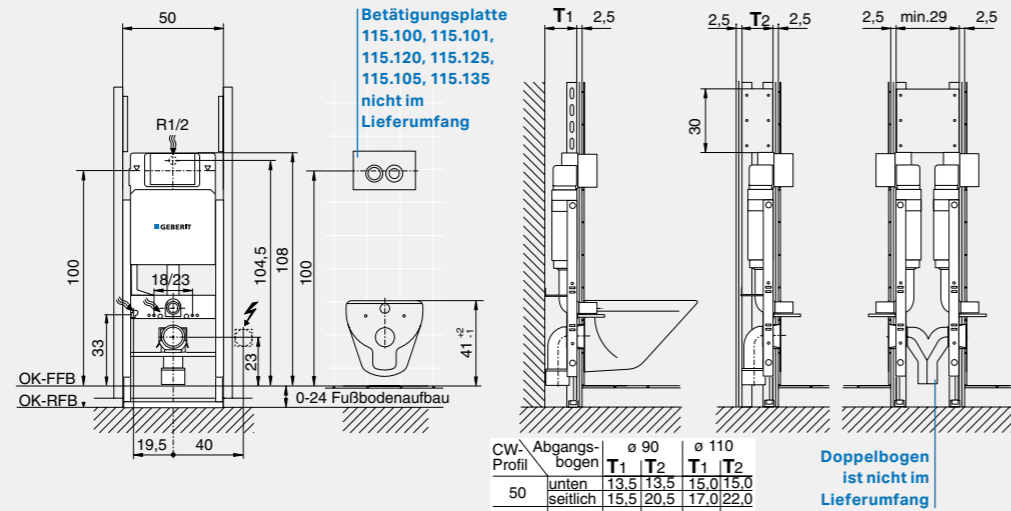

Einbaumaße B x T x H

📏 50 x min. 15 x 108 cm
(Fußbodenaufbau 0 - 24 cm)

Bestell-Nr.

HU-WCBasic-LB

Verpackungseinheit = 16 Stk auf Palette

Lieferumfang

- verzinkter Montagerahmen
- höhenverstellbare Armaturenanschlussplatte
- PE-Ablaufbogen ø 50 mm mit Steckdichtung ø 32 mm und Kappe
- Montageschiene mit Schallschutz
- Wandbefestigungen mit Schallschutz
- WT-Befestigung M10
- Befestigungsmaterial
- **ohne** Armaturenanschlusswinkel

Passende Betätigungsplatten

Geberit Delta21 für 2-Mengen-Spültechnik, Kunststoff, Maße 24,6 x 16,4 cm
115.125.11.1 weiß
115.125.46.1 seidenglanz-verchromt

Geberit Delta11 für Spül/Stopp-Auslösung, Kunststoff, Maße 24,6 x 21,4 cm
115.120.11.1 weiß
115.120.46.1 seidenglanz-verchromt

Geberit Delta50 für 2-Mengen-Spültechnik, Kunststoff, Maße 24,6 x 21,4 cm
115.135.11.1 weiß
115.135.46.1 seidenglanz-verchromt

Geberit Delta51 für 2-Mengen-Spültechnik, Kunststoff, Maße 24,6 x 21,4 cm
115.105.11.1 weiß
115.105.46.1 seidenglanz-verchromt

Geberit Delta20 für 2-Mengen-Spültechnik, Kunststoff, Maße 24,6 x 21,4 cm
115.100.11.1 weiß
115.100.46.1 seidenglanz-verchromt

Geberit Delta15 für Spül/Stopp-Auslösung, Edelstahl, Maße 24,6 x 16,4 cm
115.101.00.1