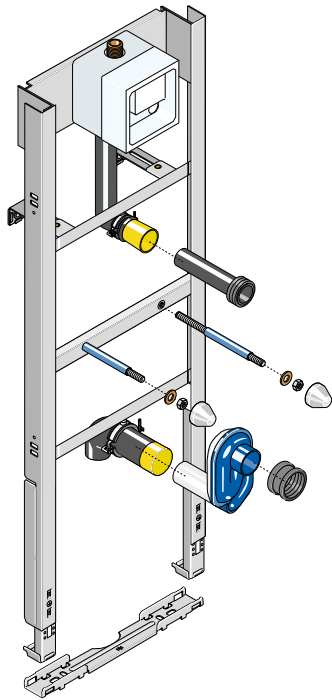

Einbaumaße B x T x H

📏 50 x min. 15 x 108 cm
(Fußbodenaufbau 0 - 24 cm)

Bestell-Nr.

HU-WCBasic-LB

Verpackungseinheit = 16 Stk auf Palette

Lieferumfang

- verzinkter Montagerahmen
- höhenverstellbare Armaturenanschlussplatte
- PE-Ablaufbogen ø 50 mm mit Steckdichtung ø 32 mm und Kappe
- Montageschiene mit Schallschutz
- Wandbefestigungen mit Schallschutz
- WT-Befestigung M10
- Befestigungsmaterial
- **ohne** Armaturenanschlusswinkel

Geberit Delta20 für 2-Mengen-Spültechnik, Kunststoff, Maße 24,6 x 21,4 cm
115.100.11.1 weiß
115.100.46.1 seidenglanz-verchromt

Geberit Delta15 für Spül/Stopp-Auslösung, Edelstahl, Maße 24,6 x 16,4 cm
115.101.00.1

Montagemaße für den Trockenbau

⚠ Wichtiger Hinweis!
Alle einstellbaren Maße unbedingt beim Einbau auf die jeweilige Keramiktype sowie Einbausituation anpassen!

Armaturenanschlusswinkel

Passende Armaturenanschlusswinkel sind für das jeweilige Rohrsystem extra zu bestellen.

Lieferumfang

- Verzinkter Montagerahmen
- passendes Rohbauset für Geberit Urinalsteuerung HyBasic 115.817
- Einlaufgarnitur
- Urinal Absaug-Siphon
- PE-Ablaufbogen ø 63/50 mm mit Steckdichtung und Kappe
- Montageschiene
- Wandbefestigungen
- Urinalbefestigung
- Befestigungsmaterial