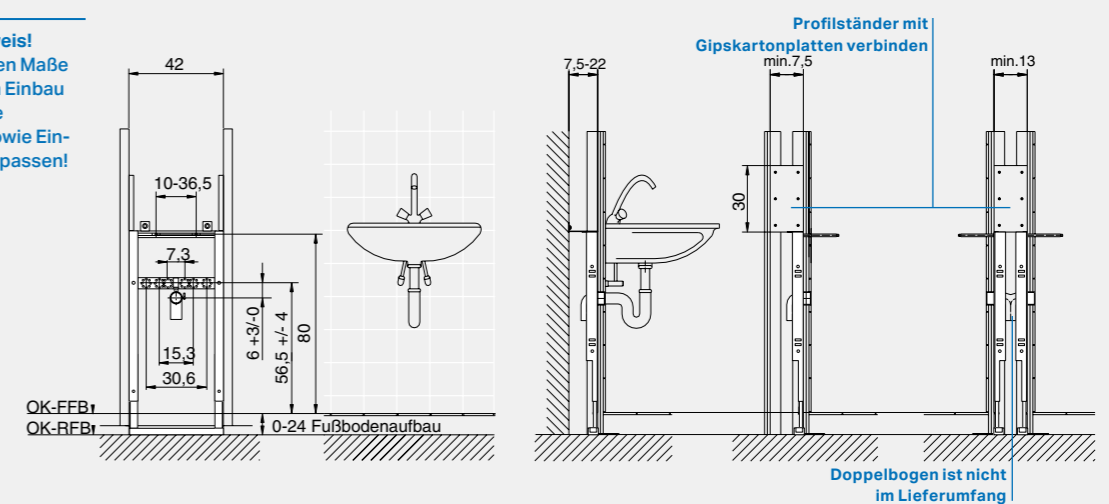

Montagemaße für den Trockenbau

⚠ Wichtiger Hinweis!
Alle einstellbaren Maße unbedingt beim Einbau auf die jeweilige Keramiktype sowie Einbausituation anpassen!