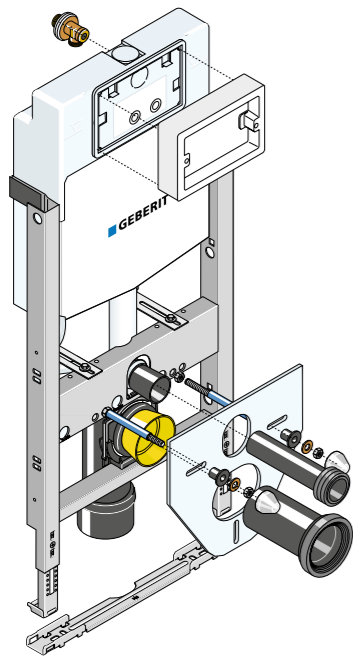

Basic- Elemente

Huter Basic-
Trockenbauelemente
2020

Made
in
Austria

Lieferumfang

- Verzinkter Montagerahmen
- Geberit Objekt-Spülkasten Delta (UP100) (*) mit 2-Mengen-Spültechnik, Betätigung von vorne
- passende Betätigungsplatten Delta (nicht im Lieferumfang enthalten)
- Wasseranschluss 1/2" AG mit integriertem Eckventil
- Leerrohr für Wasseranschluss Geberit AquaClean
- Ablaufbefestigung
- PE-Ablaufbogen ø 90/90 mm
- PE-Übergangsstück ø 90/110 mm
- WC-Anschlussgarnitur
- Montageschiene mit Schallschutz
- Wandbefestigungen mit Schallschutz
- Schallschutzset für die WC-Keramik
- WC-Befestigung M12
- Befestigungsmaterial

*)...nicht für Fernauslösung geeignet!

Ausschreibungstext

- Montage-Element für ein Wand-WC, mit Geberit Objekt-Spülkasten Delta (UP100) (*) **zum Einbau im Trockenbau, Vor- und Inwand.**

📦 Geprüfte Belastbarkeit 400 kg.

Einbaumaße B x T x H

📏 50 x min. 15 x 108 cm
(Fußbodenaufbau 0 - 24 cm)

Bestell-Nr.

HU-WCBasic-LB

Verpackungseinheit = 16 Stk auf Palette

Lieferumfang

- verzinkter Montagerahmen
- höhenverstellbare Armaturenanschlussplatte
- PE-Ablaufbogen ø 50 mm mit Steckdichtung ø 32 mm und Kappe
- Montageschiene mit Schallschutz
- Wandbefestigungen mit Schallschutz
- WT-Befestigung M10
- Befestigungsmaterial
- **ohne** Armaturenanschlusswinkel

Ausschreibungstext

- Montage-Element für Einzelwaschtische mit Einlocharmatur, **zum Einbau im Massiv- und Trockenbau, Vor- und Inwand.**

📦 Geprüfte Belastbarkeit 150 kg.

Einbaumaße B x T x H

📏 42 x min. 7,5 x 82 cm
(Fußbodenaufbau 0 - 24 cm)