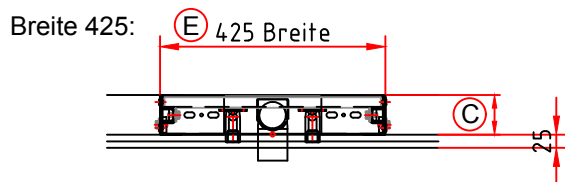

Datenerfassungsblatt

HU-ASM-Spüle

**Ausschubmodul für
Küchenarmatur / Spüle**

Bauvorhaben:

Type: HU-ASM-SPÜLE-280 / 425

Menge:

Maßangaben:

A Rohbaulichte:

B Fußbodenaufbau:

C UW-Profil: 75 mm 100 mm

D KW/WW Anschluss:

E ASM-Breite 280 mm 425 mm

Einrichtungsgegenstände: (Fabrikat + Type)

A-6143 Matrei a. Brenner - Stütz 80
Tel. +43 (0)5273/7400 - Fax 7400-10
e-mail: info@huter.at