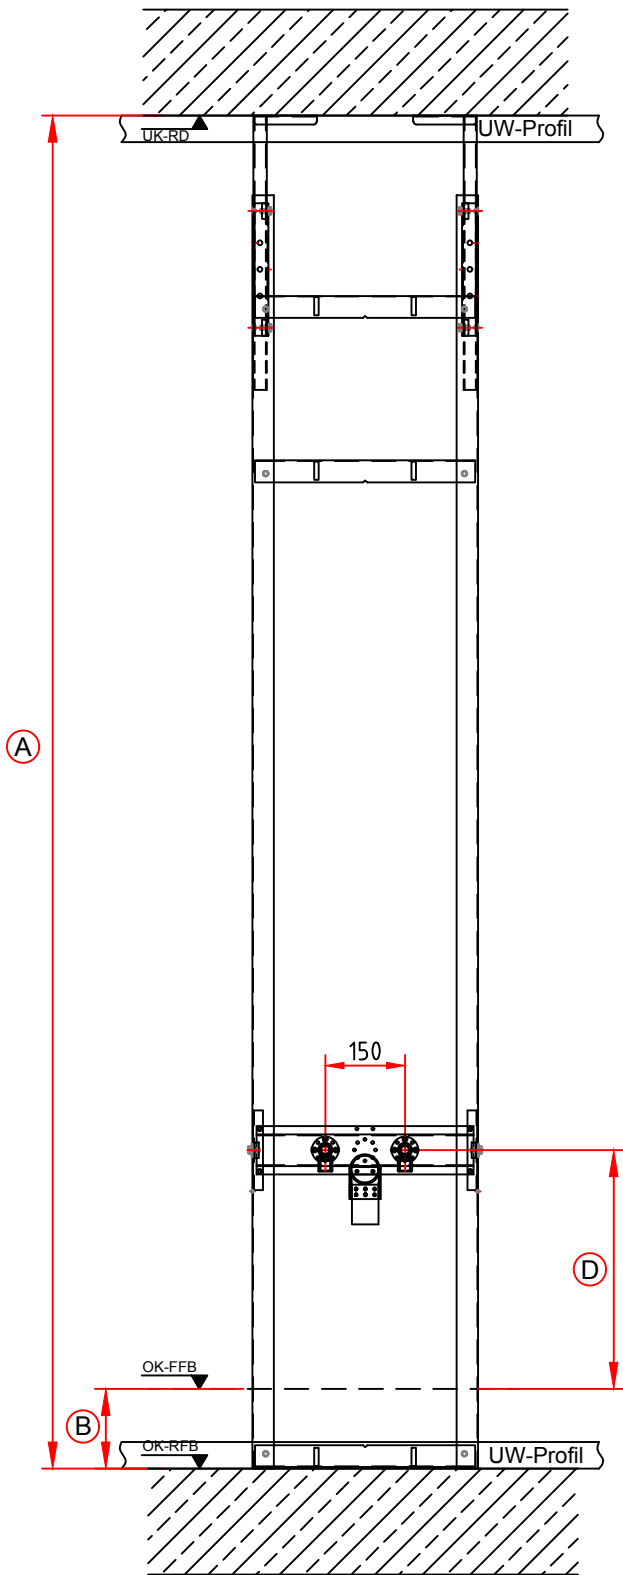

Datenerfassungsblatt

HU-ASM-Spüle

**Ausschubmodul für
Küchenarmatur / Spüle**

Bauvorhaben:

Type: HU-ASM-SPÜLE-280 / 425

Menge:

Maßangaben:

A Rohbaulichte:

B Fußbodenaufbau:

C UW-Profil: 75 mm 100 mm

D KW/WW Anschluss:

E ASM-Breite 280 mm 425 mm

Einrichtungsgegenstände: (Fabrikat + Type)

A-6143 Matrei a. Brenner - Stütz 80
Tel. +43 (0)5273/7400 - Fax 7400-10
e-mail: info@huter.at