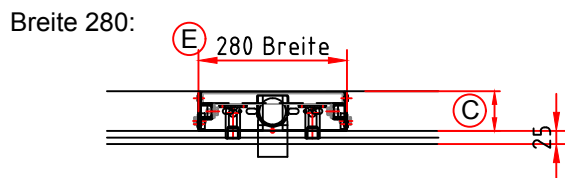

Datenerfassungsblatt

HU-ASM-Spüle

**Ausschubmodul für
Küchenarmatur / Spüle**

Bauvorhaben:

Type: HU-ASM-SPÜLE-280 / 425

Menge:

Maßangaben:

A Rohbaulichte:

B Fußbodenaufbau:

C UW-Profil: 75 mm 100 mm

D KW/WW Anschluss:

E ASM-Breite 280 mm 425 mm

Einrichtungsgegenstände: (Fabrikat + Type)

A-6143 Matrei a. Brenner - Stütz 80
Tel. +43 (0)5273/7400 - Fax 7400-10
e-mail: info@huter.at